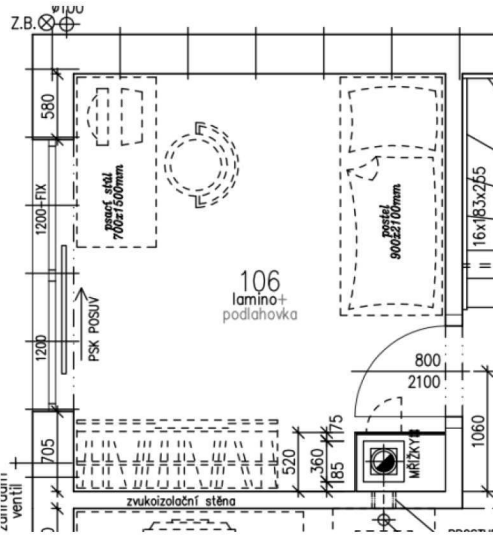

 **line** *karel kouřáček*[®]
CENTRUM

1NP - chodba 101

2NP - dětský pokoj 206

LIDÉ

KAREL KOVÁČ

+420 736 628 021
KOVAC@KARELKOVA.CZ

LIBOR SKOPAL

+420 736 628 023
SKOPAL@KARELKOVA.CZ

LOC: 49°34'53.177"N, 17°17'41.069"E